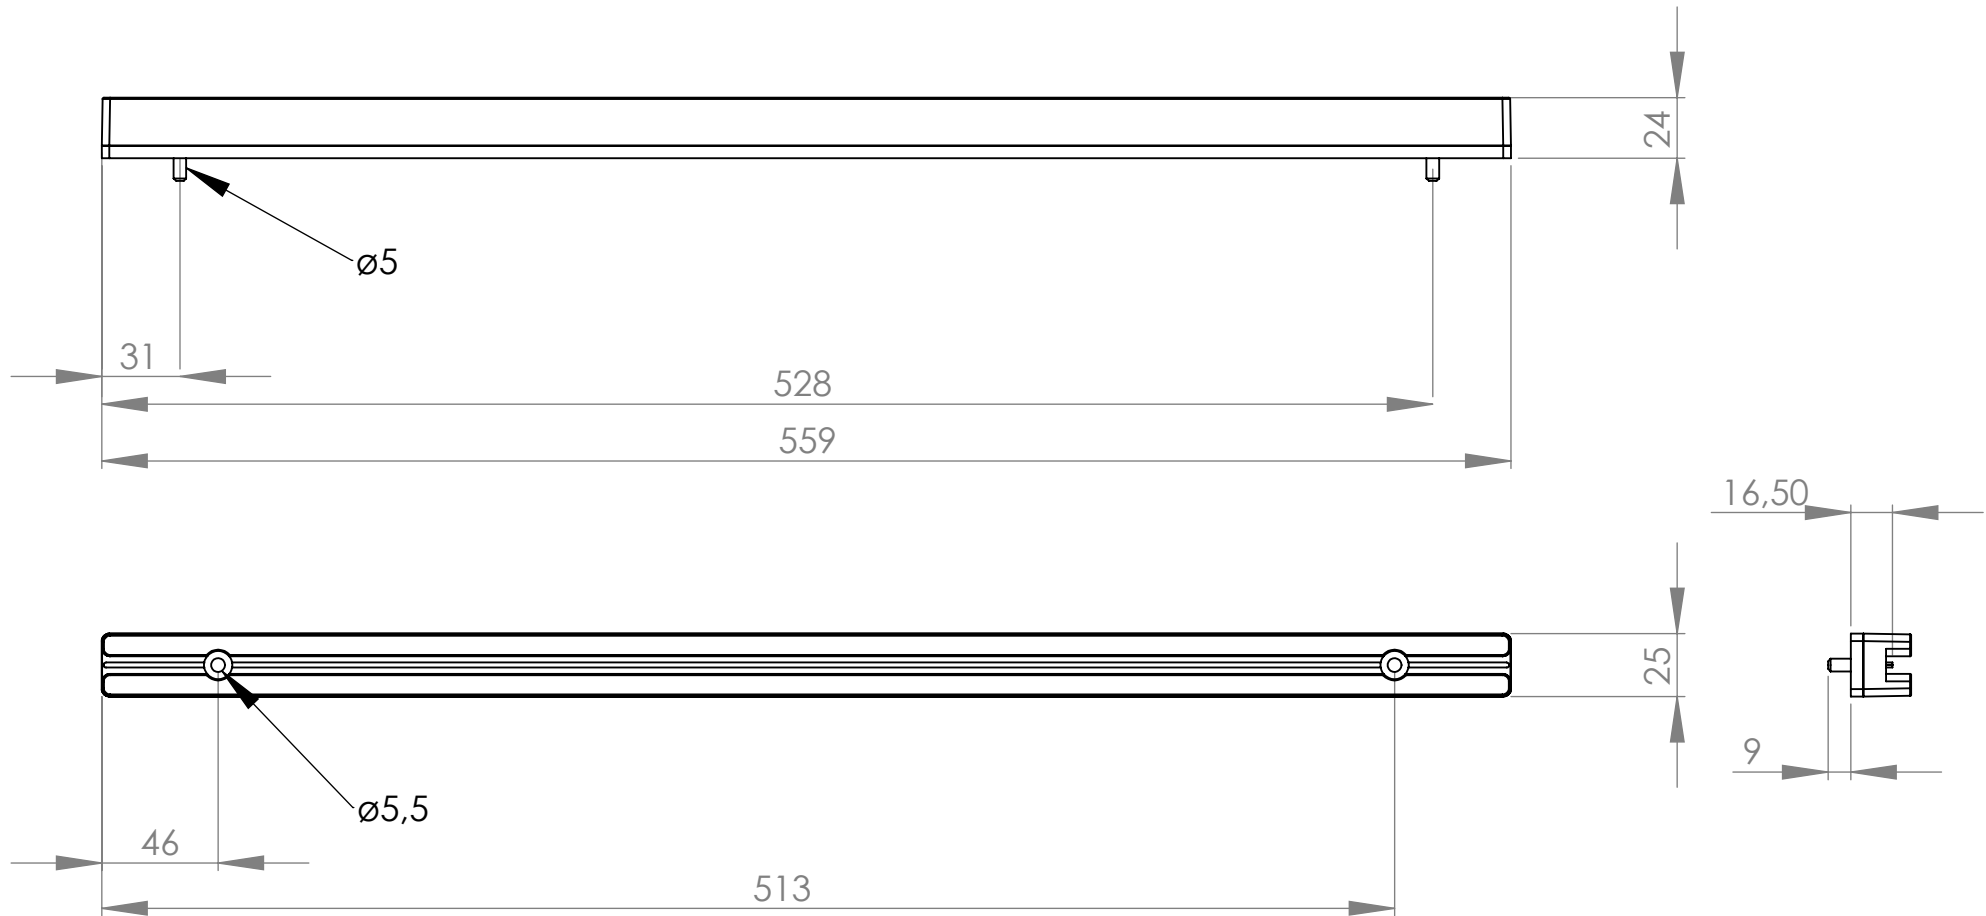

Rev.	Muutos / Change	Pvm. / Date	Suun./ Des'd
------	-----------------	-------------	--------------

Asiakas / Customer		Tuote / Product	
		LM 216 Uralista valkoinen	
	Koodi / Code	Kuvaus / Description	
	216001	Pituus 560	
Pinnoite / Coating			Piirustusnumero / Drawing number
			11296
Suun. / Des'd	Pvm. / Date	Hyv. / Appr.	Pvm. / Date
MEr	17.01.2017		
www.lankajamuovi.fi			PR-03