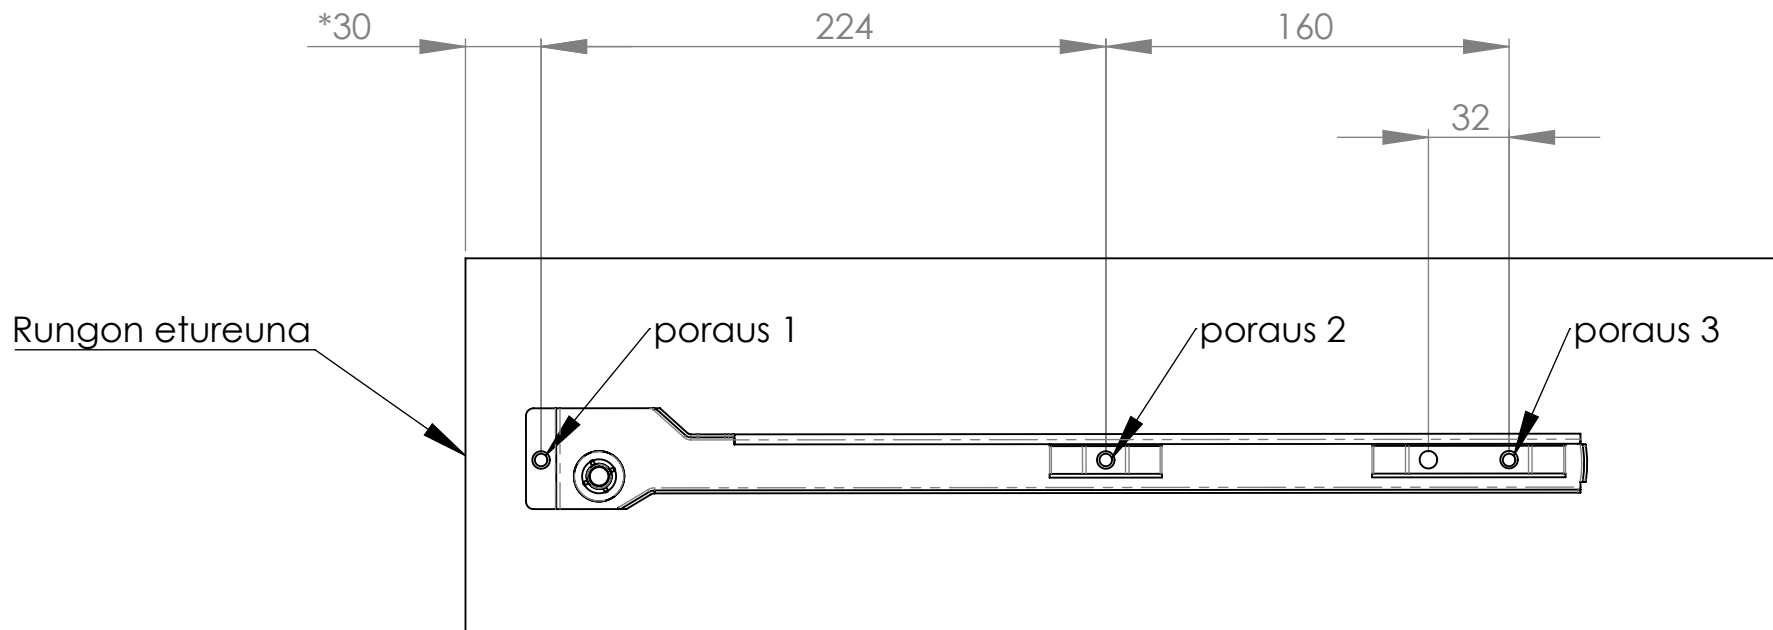

*Mitta 30 mm: suositeltu etäisyys rungon etureunasta 1. poraukseen.

Asiakas / Customer

Tuote / Product

Mitoituskuva 440 mm syville rullakoreille

Koodi / Code

Kuvaus / Description

LM 600, 601, 602, 603, 604, 605, 606, 608