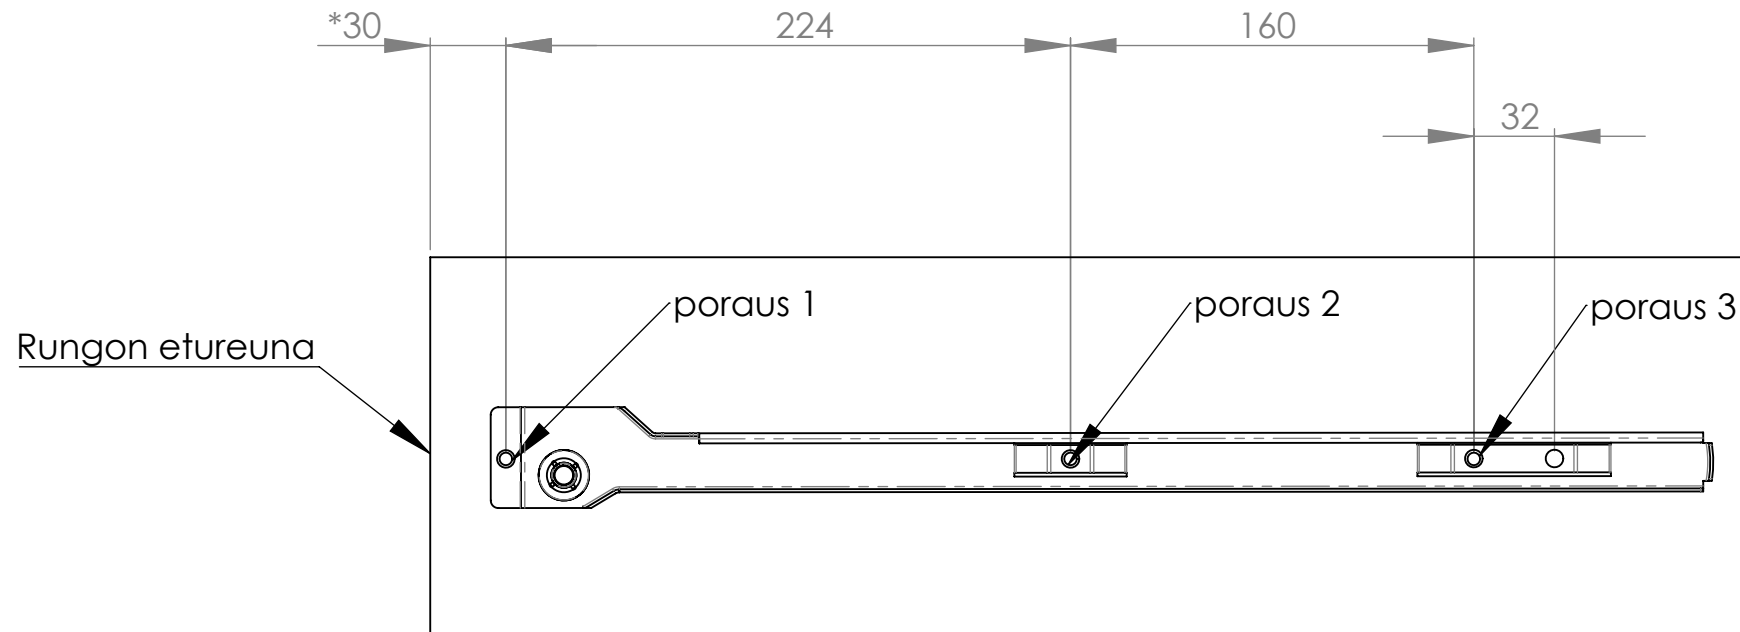

*Mitta 30 mm: suositeltu etäisyys rungon etureunasta 1. poraukseen.

Asiakas / Customer		Tuote / Product		
		Mitoituskuva 500 mm syville rullakoreille		
Koodi / Code		Kuvaus / Description		
		LM 610, 611, 612, 613, 614, 615, 616		
Pinnoite / Coating		Piiustusnumero / Drawing number		Rev.
		11121		PR-03
Suun. / Des'd		Pvm. / Date	Hyv. / Appr.	Pvm. / Date
www.lankajamuovi.fi		APo	18.08.2017	