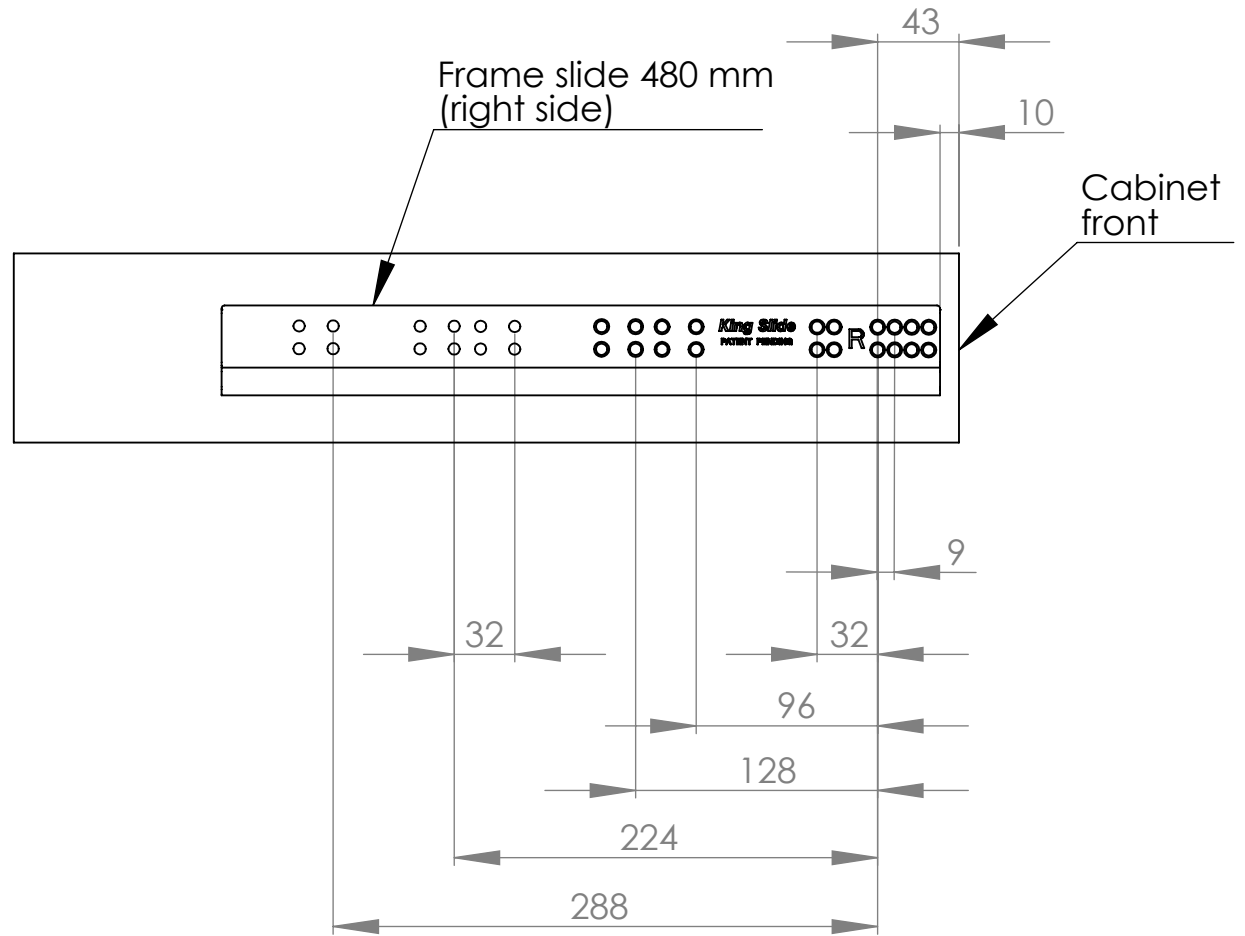

Soft closing basket, depth 500 mm
Frame slide drilling

Products:

- LM 770
- LM 771
- LM 772
- LM 773
- LM 774
- LM 775
- LM 776

Slide total length 480 mm

Rev.	Muutos / Change	Pvm. / Date	Suun./ Des'd
------	-----------------	-------------	--------------

Asiakas / Customer		Tuote / Product		
		Soft closing baskets 500 mm (slides 480 mm)		
		Kuvaus / Description Drilling the slides on cabinet frame		
Pinnoite / Coating		Piiustusnumero / Drawing number		Rev.
Suun. / Des'd		Pvm. / Date	Hyv. / Appr.	Pvm. / Date
APo		30.03.2016		
		11179		PR-01
www.lankajamuovi.fi				